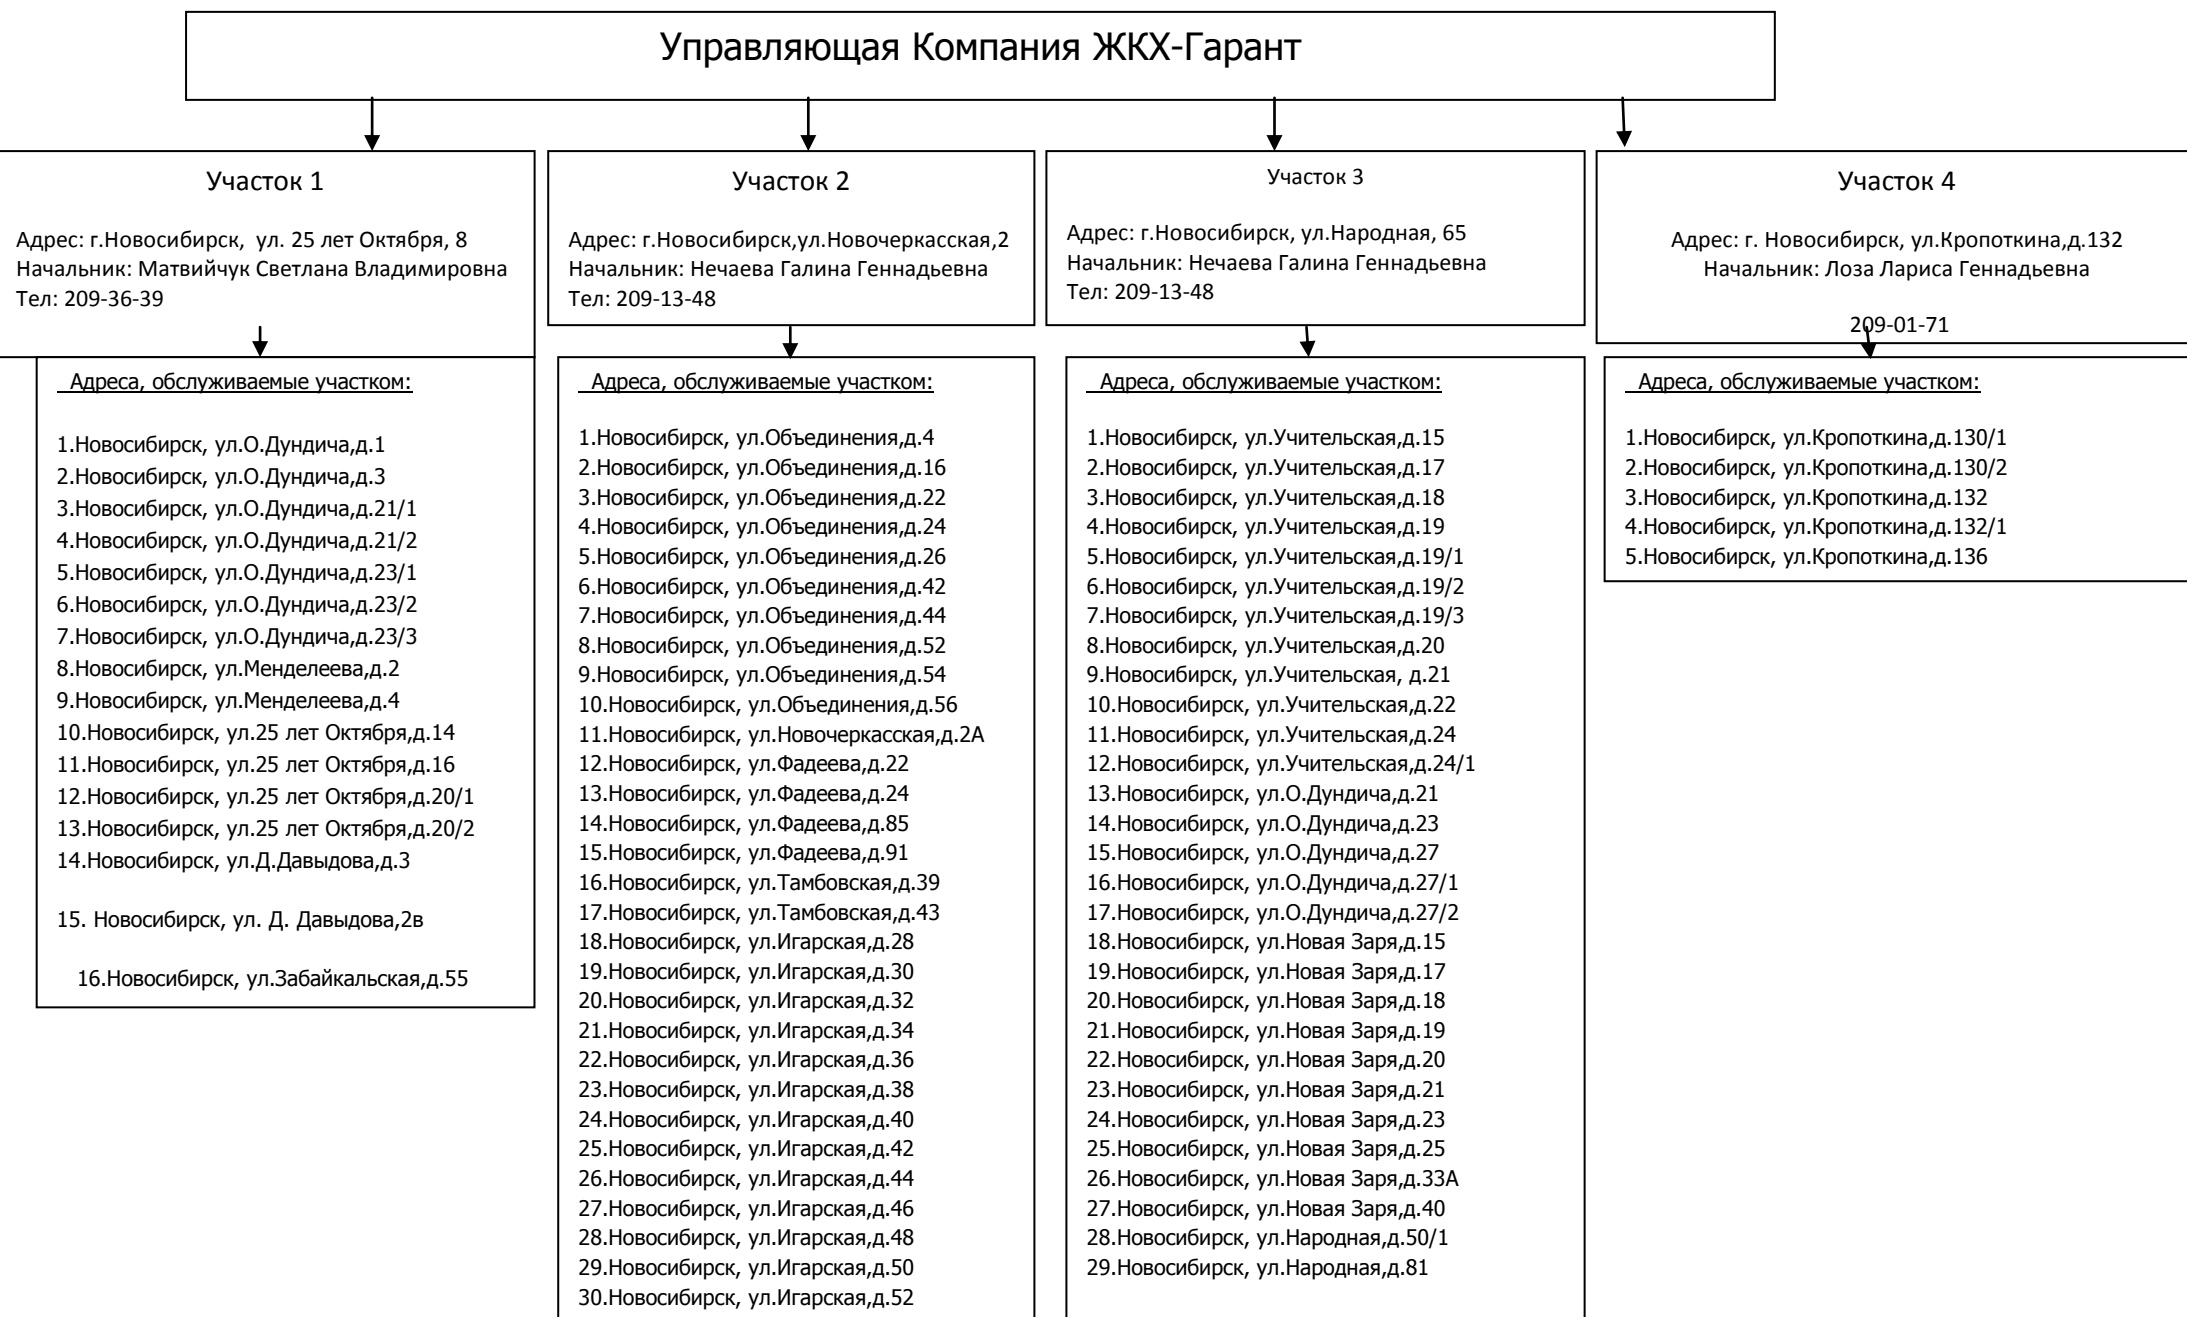

Структура Управляющей Компании «ЖКХ -Гарант»

по участкам (объектам) обслуживания

Примечание:

МКД по адресу: Новосибирск, ул.Объединения,д.4 – аварийное состояние
Новосибирск, ул.Объединения,д.26 - аварийное состояние
Новосибирск, ул.Новая Заря,д.18 - аварийное состояние
Новосибирск, ул.Новая Заря,д.20 - аварийное состояние